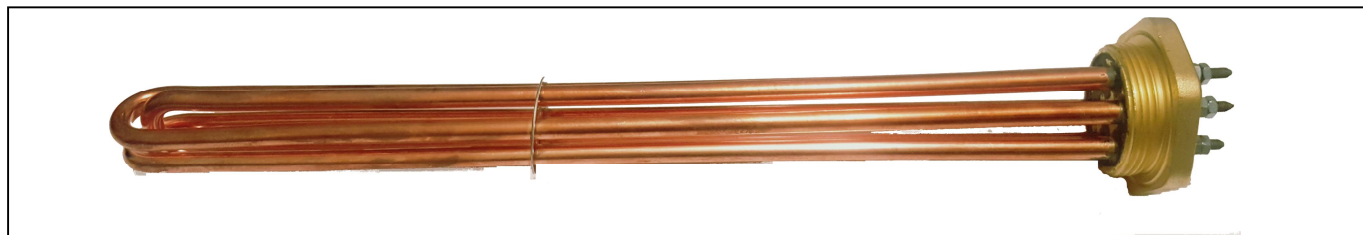

GRIJAČI ZA EL.KOTLOVE 5/4"

TIP GRIJAČA	UGRADNA DUŽINA GRIJAČA	ŠIFRA GRIJAČA	CIJENA
5/4" 3X2000w Cu	400mm	152 T1	25,00 +PDV
5/4" 3x3000W Cu	400mm	152 T2	25,00+PDV
5/4" 3x2000W Cu + sonda	400mm	152 T3	26,00+PDV
5/4" 3x3000W Cu + sonda	400mm	152 T4	26,00+PDV
5/4" 3x2000W Cu	600mm	152 T5	35,00+PDV
5/4" 3x3000W Cu	600mm	152 T6	35,00+PDV
5/4" 3x2000W Cu + sonda	600mm	152 T7	36,00+PDV
5/4" 3x3000W Cu + sonda	600mm	152 T8	36,00+PDV

GRIJAČI ZA EL.KOTLOVE 6/4"

TIP GRIJAČA	UGRADNA DUŽINA GRIJAČA	ŠIFRA GRIJAČA	CIJENA
6/4" 3X2000w Cu	400mm	154 T1	25,00 +PDV
6/4" 3x3000W Cu	400mm	154 T2	25,00+PDV
6/4" 3x2000W Cu + sonda	400mm	154 T3	26,00+PDV
6/4" 3x3000W Cu + sonda	400mm	154 T4	26,00+PDV
6/4" 3x2000W Cu	600mm	154 T5	35,00+PDV
6/4" 3x3000W Cu	600mm	154 T6	35,00+PDV
6/4" 3x2000W Cu + sonda	600mm	154 T7	36,00+PDV
6/4" 3x3000W Cu + sonda	600mm	154 T8	36,00+PDV

*Grijače za el.kotlove moguće je izraditi i prema zahtjevima kupaca (snaga grijača, ugradna dužina grijača i sl)