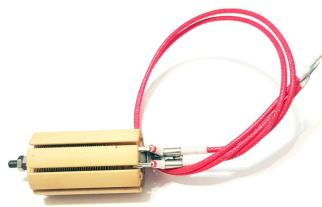

GRIJAČI ZA EL.KOTLOVE 6/4"

TIP GRIJAČA	UGRADNA DUŽINA GRIJAČA	ŠIFRA GRIJAČA	CIJENA
6/4" 3X2000w Cu	400mm	154 T1	25,00 +PDV
6/4" 3x3000W Cu	400mm	154 T2	25,00+PDV
6/4" 3x2000W Cu + sonda	400mm	154 T3	26,00+PDV
6/4" 3x3000W Cu + sonda	400mm	154 T4	26,00+PDV
6/4" 3x2000W Cu	600mm	154 T5	35,00+PDV
6/4" 3x3000W Cu	600mm	154 T6	35,00+PDV
6/4" 3x2000W Cu + sonda	600mm	154 T7	36,00+PDV
6/4" 3x3000W Cu + sonda	600mm	154 T8	36,00+PDV

*Grijače za el.kotlove moguće je izraditi i prema zahtjevima kupaca (snaga grijača, ugradna dužina grijača i sl)

GRIJAČI ZA EL.KOTLOVE BEZ NAVOJA

TIP GRIJAČA	UGRADNA DUŽINA GRIJAČA	ŠIFRA GRIJAČA	CIJENA
3X2000w Cu	400mm	307 T1	25,00 +PDV
3x3000W Cu	400mm	307 T2	25,00+PDV