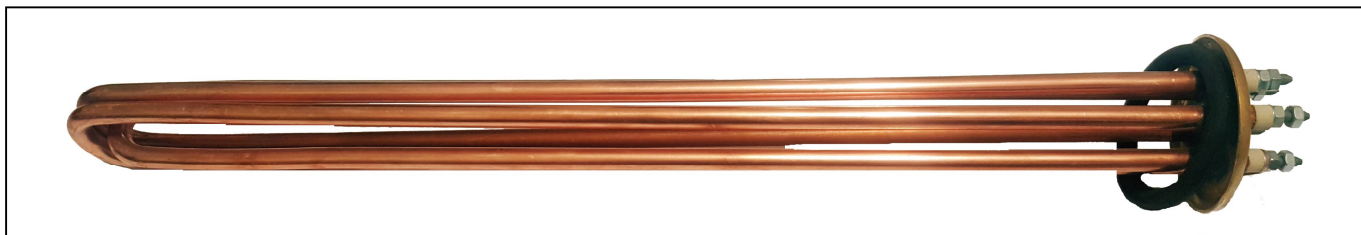

GRIJAČI ZA EL.KOTLOVE BEZ NAVOJA

TIP GRIJAČA	UGRADNA DUŽINA GRIJAČA	ŠIFRA GRIJAČA	CIJENA
3X2000w Cu	400mm	307 T1	25,00 +PDV
3x3000W Cu	400mm	307 T2	25,00+PDV