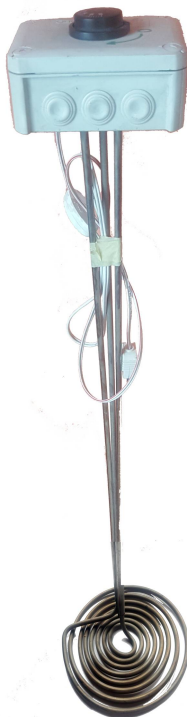

Regulacija temperature