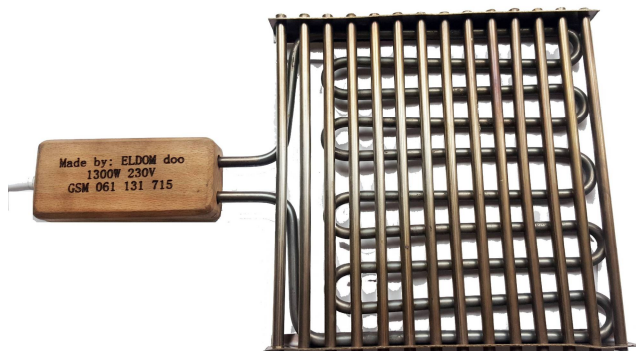

GRIJAČ FOLIJE ZA VINSKE BOCE

- Grijač za skupljanje folije na vinskim bocama
- Snaga grijača 1100W/230V
- Priključni kabal dužine 2m
- Unutrašnji fi grijača 80mm
- Jednostavno rukovanje

	 Strani šporet 1100W		 Electrolux 3KW 230V 3-kruga		
--	---	---	---	--	---

GRIJAČ S KUČIŠTEM ZA POTPALU UGLJA ZA NARGILE

-Dimenzije kučišta : 200mm x 200mm x 100mm

-Kučište, rešetka su od inoxa

-Snaga grijača 1800W/230V inox 309 (za visoke temp)

-Ugrađen nosač sa strane kučišta

-Jednostavno održavanje (nakon upotrebe grijač se vrlo lako vadi iz kučišta , zatim se pepeo istrese iz kučišta)

-Priključni kabal dužine 2m s rukohvatom

Kučište od inoxa dimenzija
200mm x 200mm x 100mm

Grijač sa rešetkom od inoxa ,rukohvatom i priključnim
kablom dužine 2m

-Nosač za polugom za prenos
uređaja .

-Jednostavna montaža-demontaža