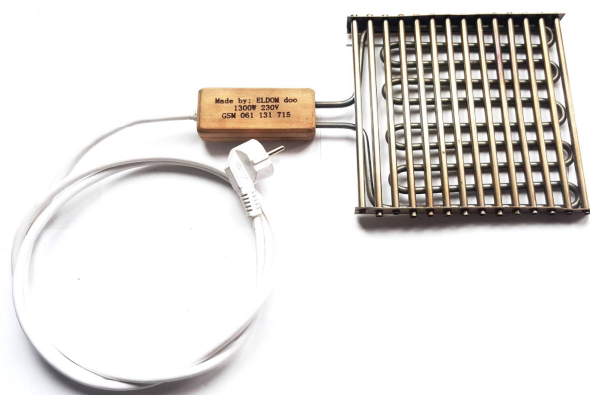

GRIJAČ FOLIJE ZA VINSKE BOCE

- Grijač za skupljanje folije na vinskim bocama
- Snaga grijača 1100W/230V
- Priključni kabal dužine 2m
- Unutrašnji fi grijača 80mm
- Jednostavno rukovanje

	 Strani šporet 1100W		 Electrolux 3KW 230V 3-kruga		
--	---	---	---	--	---

GRIJAČ S KUČIŠTEM ZA POTPALU UGLJA ZA NARGILE

-Dimenzije kučišta : 200mm x 200mm x 100mm

-Kučište, rešetka su od inoxa

-Snaga grijača 1800W/230V inox 309 (za visoke temp)

-Ugrađen nosač sa strane kučišta

-Jednostavno održavanje (nakon upotrebe grijač se vrlo lako vadi iz kučišta , zatim se pepeo istrese iz kučišta)

-Priključni kabal dužine 2m s rukohvatom

Kučište od inoxa dimenzija
200mm x 200mm x 100mm

Grijač sa rešetkom od inoxa ,rukohvatom i priključnim
kablom dužine 2m

-Nosač za polugom za prenos
uređaja .

-Jednostavna montaža-demontaža